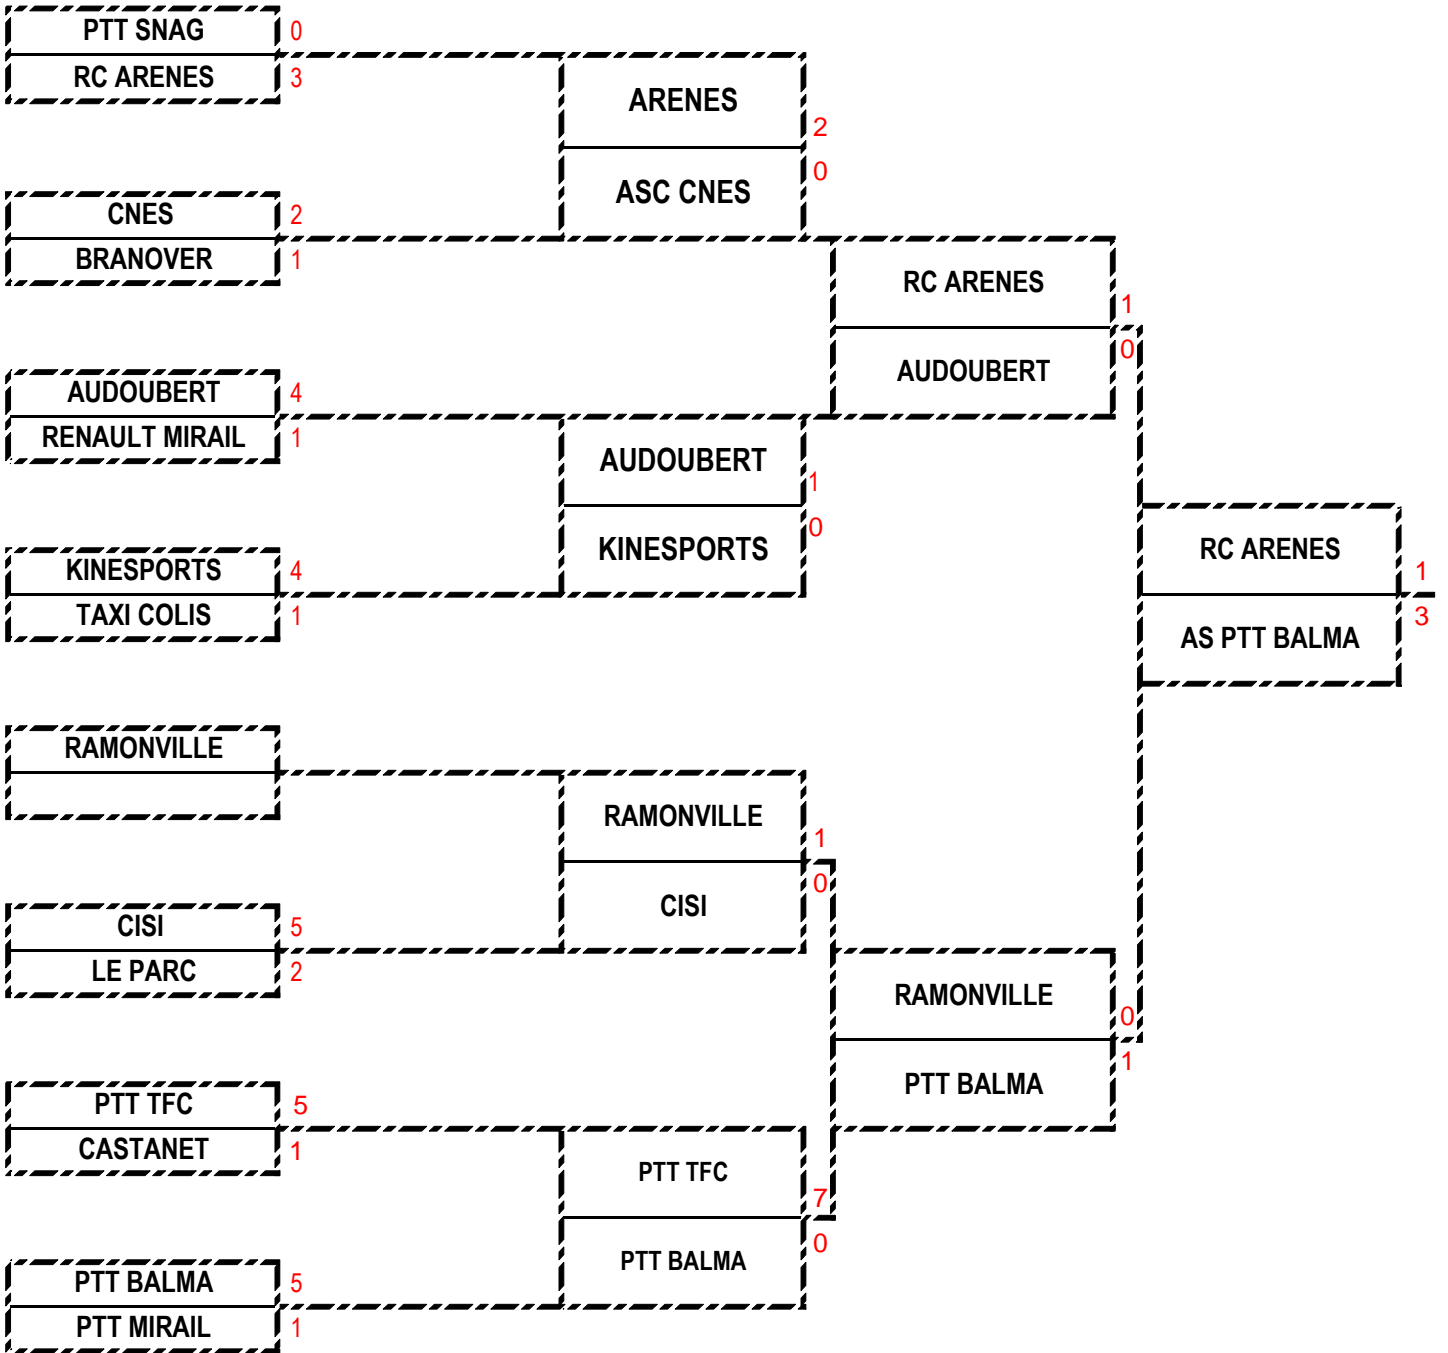

# COUPE DU GRAND SUD-OUEST 1989-1990

HUITIEME

QUART

DEMI

2 QUALIFIES

SITE ROUCH

ASPTT BALMA

HUITIEME