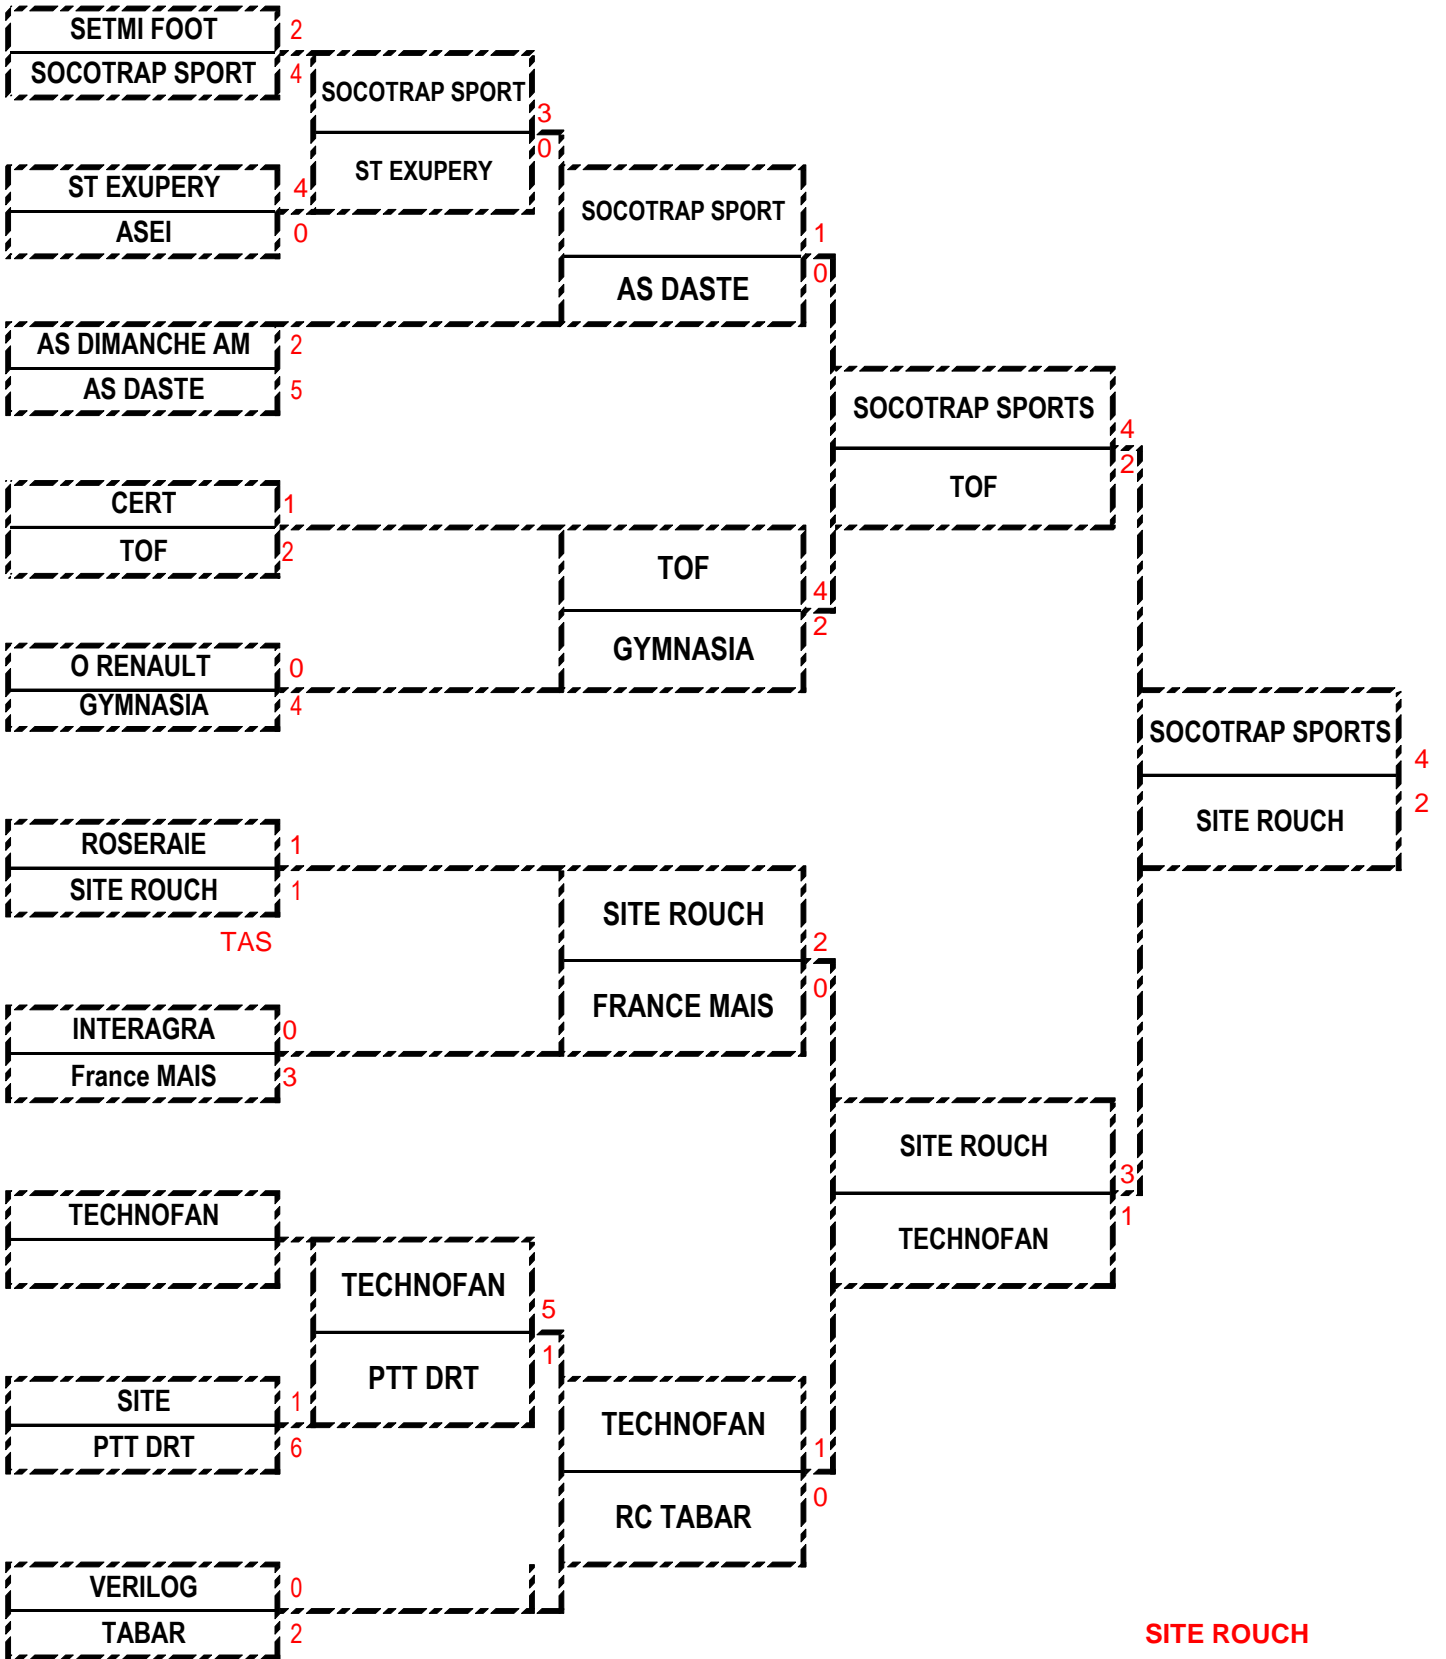

# COUPE DU GRAND SUD-OUEST 1989-1990

HUITIEME

QUART

DEMI

2 QUALIFIES

SITE ROUCH

ASPTT BALMA

HUITIEME